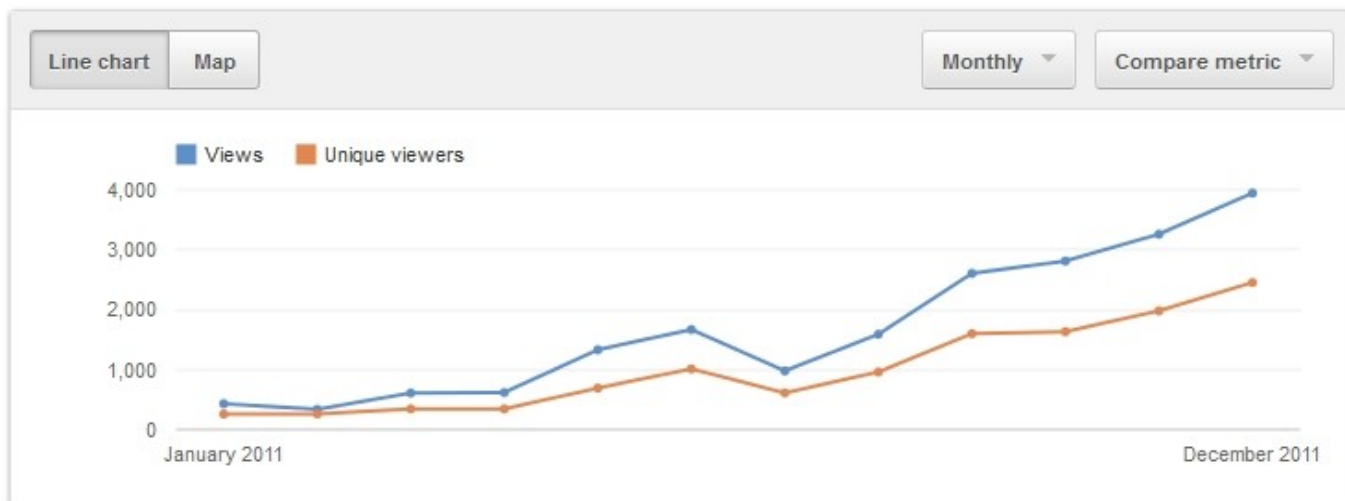

# Channel: istitutoveneto

Last year (Jan 1, 2011 – Dec 31, 2011)

Lifetime views for channel 24,651 [?](#)

Views [?](#)  
**20,174**

Video | Geography | Date

Geography	Views ↓
1. Italy	16,445
2. France	427
3. United States	337
4. Germany	333
5. Switzerland	296
6. Spain	224
7. United Kingdom	203

# Panoramica visitatori

01/giu/2011 - 31/dic/2011

100,00% di visite totali

## 22.329 persone hanno visitato questo sito

- 28.773 Visite
- 22.329 Visitatori unici
- 107.645 Visualizzazioni di pagina
- 3,74 Pagine/Visita
- 00:01:46 Tempo medio sul sito
- 48,59% Frequenza di rimbalzo
- 74,80% % nuove visite

Risoluzione dello schermo	Visite	Visite	Contributo al totale: Visite
1. 1280x800	5.656	19,66%	
2. 1024x768	4.540	15,78%	
3. 1280x1024	3.479	12,09%	
4. 1366x768	3.044	10,58%	
5. 1440x900	2.217	7,71%	
6. 1680x1050	1.470	5,11%	
7. 1920x1080	1.091	3,79%	
8. 1024x600	818	2,84%	
9. 1440x960	801	2,78%	
10. 1920x1200	593	2,06%	